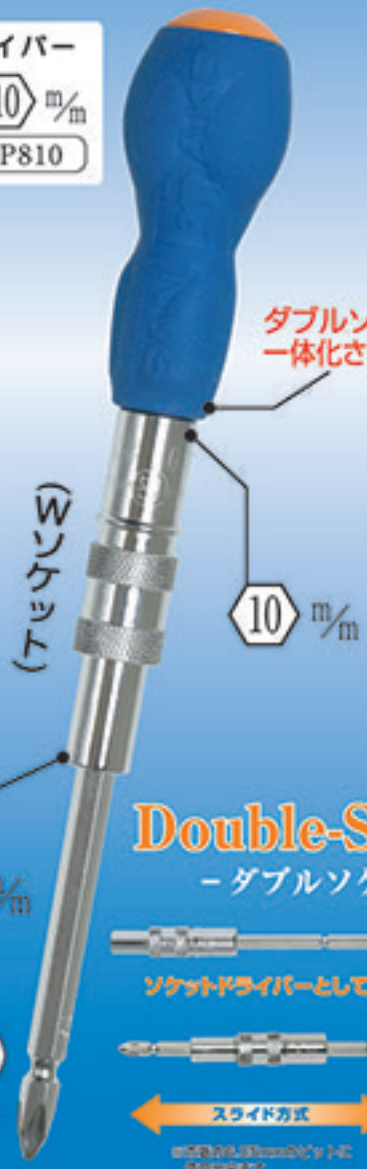

プロ御用達

サンガコの商品はすべて
特許・オリジナル商品です。

電工ドライバーが変わる...

新登場

SANDORA®

—サンドラ—

PAT

30年以上の現場経験の
アドバイスで生まれた
電工ドライバー

1本で三役

- スマート
…ワンタッチでソケットドライバーに变身
- スピーディー
…作業性もスピードアップ
- スリム
…ファッション性も追求

プラスドライバー
+ 8 10 mm
型番 SD-2P810

マイナスドライバー
- 7 12 mm
型番 SD-2M712

HAMEDORA®

—ハメドラー—

PAT

+ - 7 8
10 17 mm
型番 HD-717F

Double-Socket. —ダブルソケット—

特に刃先に
こだわりました!

Bi-SOKE-U. Bi-SOKE®

17 21 mm
型番 BS-1721U

17 21 mm
型番 BS-1721

超ロンソケ® 耐震補強金具に... PAT

- 17 型番 CL-17
- 19 型番 CL-19
- 21 型番 CL-21

株式会社 **サンガコ**
〒590-0013
大阪府堺市堺区東雲西町1丁8-62
TEL: 072(320)8666
FAX: 072(320)8665
URL: http://www.sangako.co.jp/