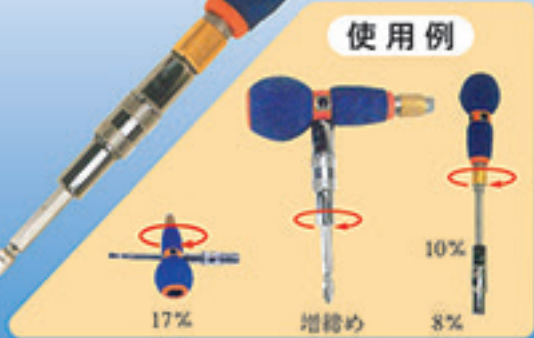

1本で三役

- スマート
…ワンタッチでソケットドライバーに变身
- スピーディー
…作業性もスピードアップ
- スリム
…ファッション性も追求

プラスドライバー
+ 8 10 mm
型番 SD-2P810

マイナスドライバー
- 7 12 mm
型番 SD-2M712

HAMEDORA®

—ハメドラー—

PAT

+ - 7 8
10 17 mm
型番 HD-717F